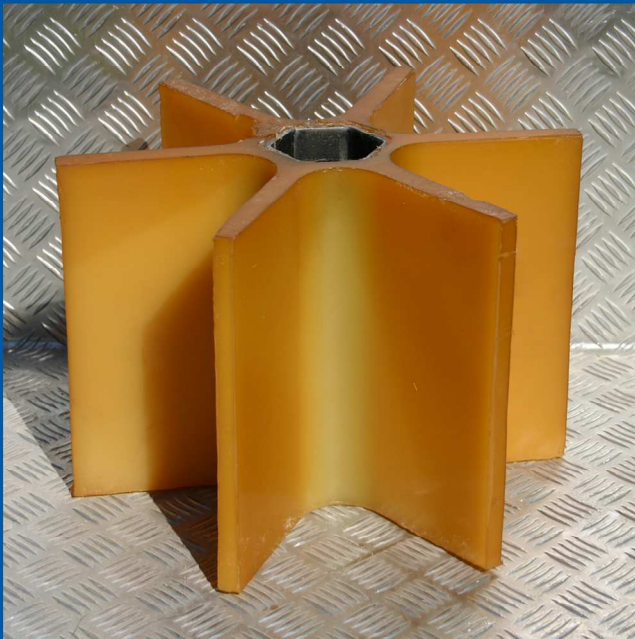

Verschleißtechnik
Lösungen und Produkte

RWEV

Rheinisch Westfälischer
Edelstahl Vertrieb

Zellenradgehäuse
neu und regeneriert

Ersatzteile für Setz-
maschinen

Zellenräder
Wellen
Abdichtungen
Siebe
Überlaufkästen
etc.