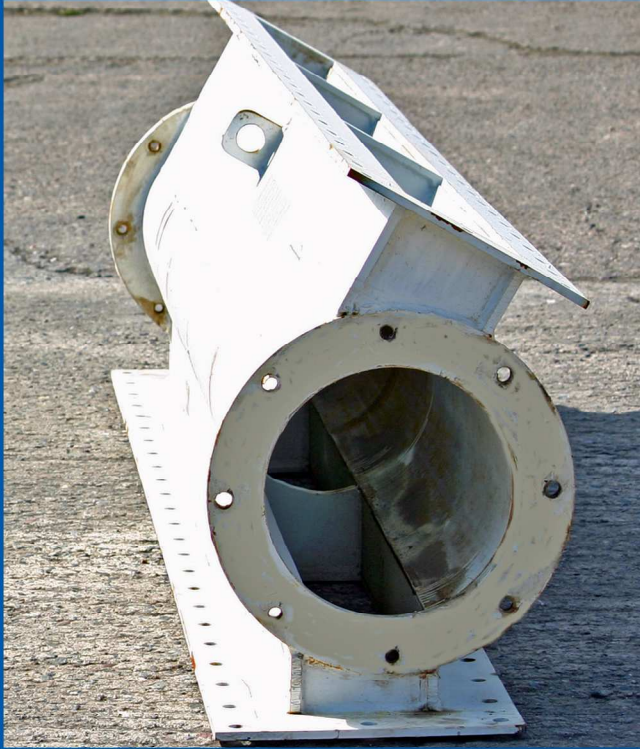

Verschleißtechnik
Lösungen und Produkte

RWEV

Rheinisch Westfälischer
Edelstahl Vertrieb

Zellenradgehäuse
neu und regeneriert

Ersatzteile für Setz-
maschinen

Zellenräder
Wellen
Abdichtungen
Siebe
Überlaufkästen
etc.